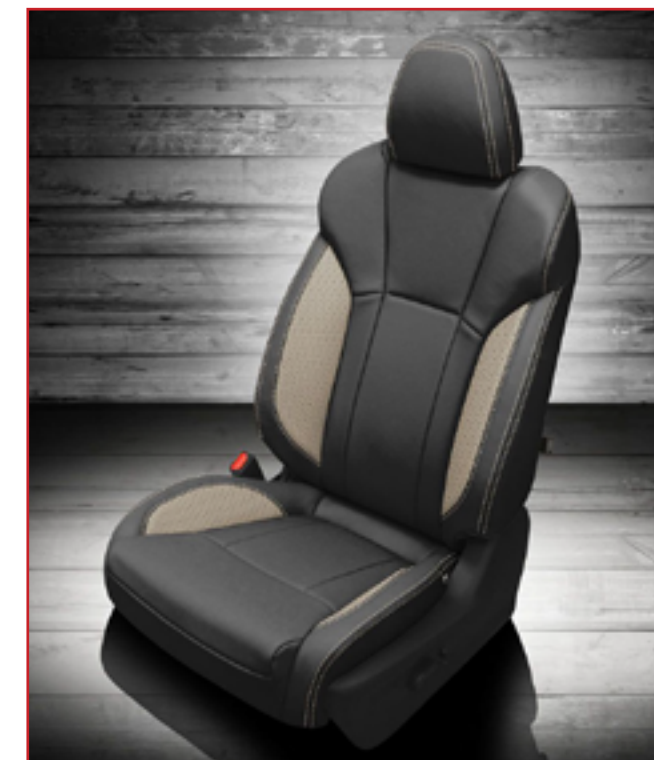

VIS CODE: K1646-100
Black wrap, Dune perf wings, Dune contrast all stitch