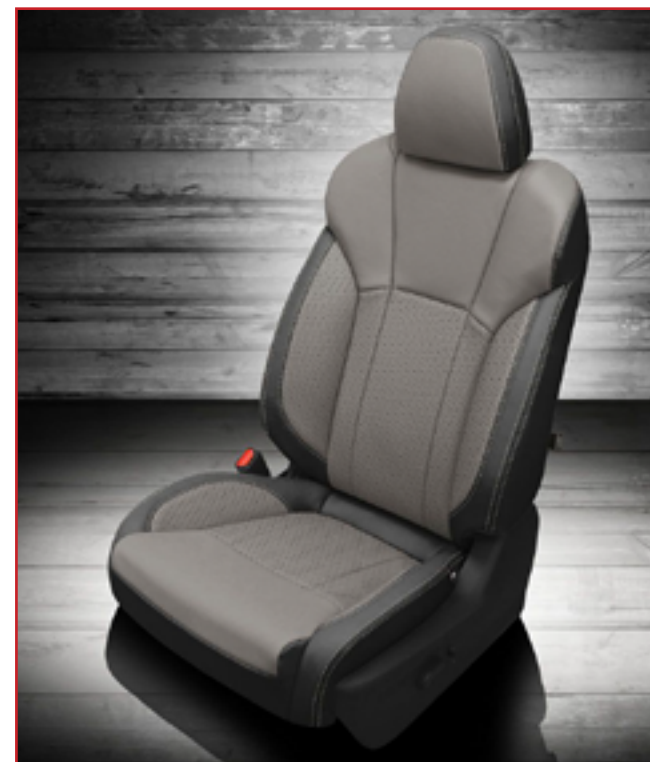

09 SUBARU ASCENT (Modèles 2019 et après)

VIS CODE: K1649-100
Black wrap, Ash center, Perf insert, Ash perf wings, Ash contrast all stitch