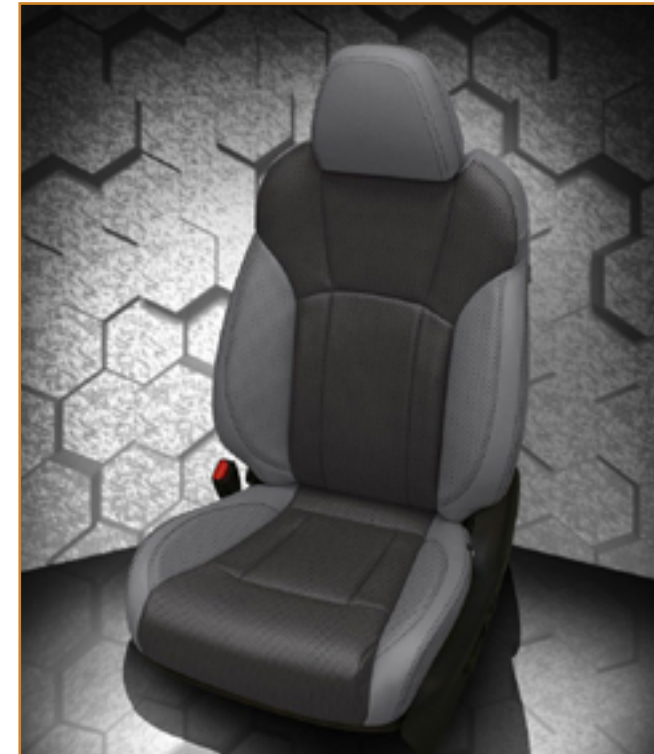

VIS CODE: K2441-265
Lunar Grey wrap, Graphite body, perf body, perf wings, Graphite contrast all stitch